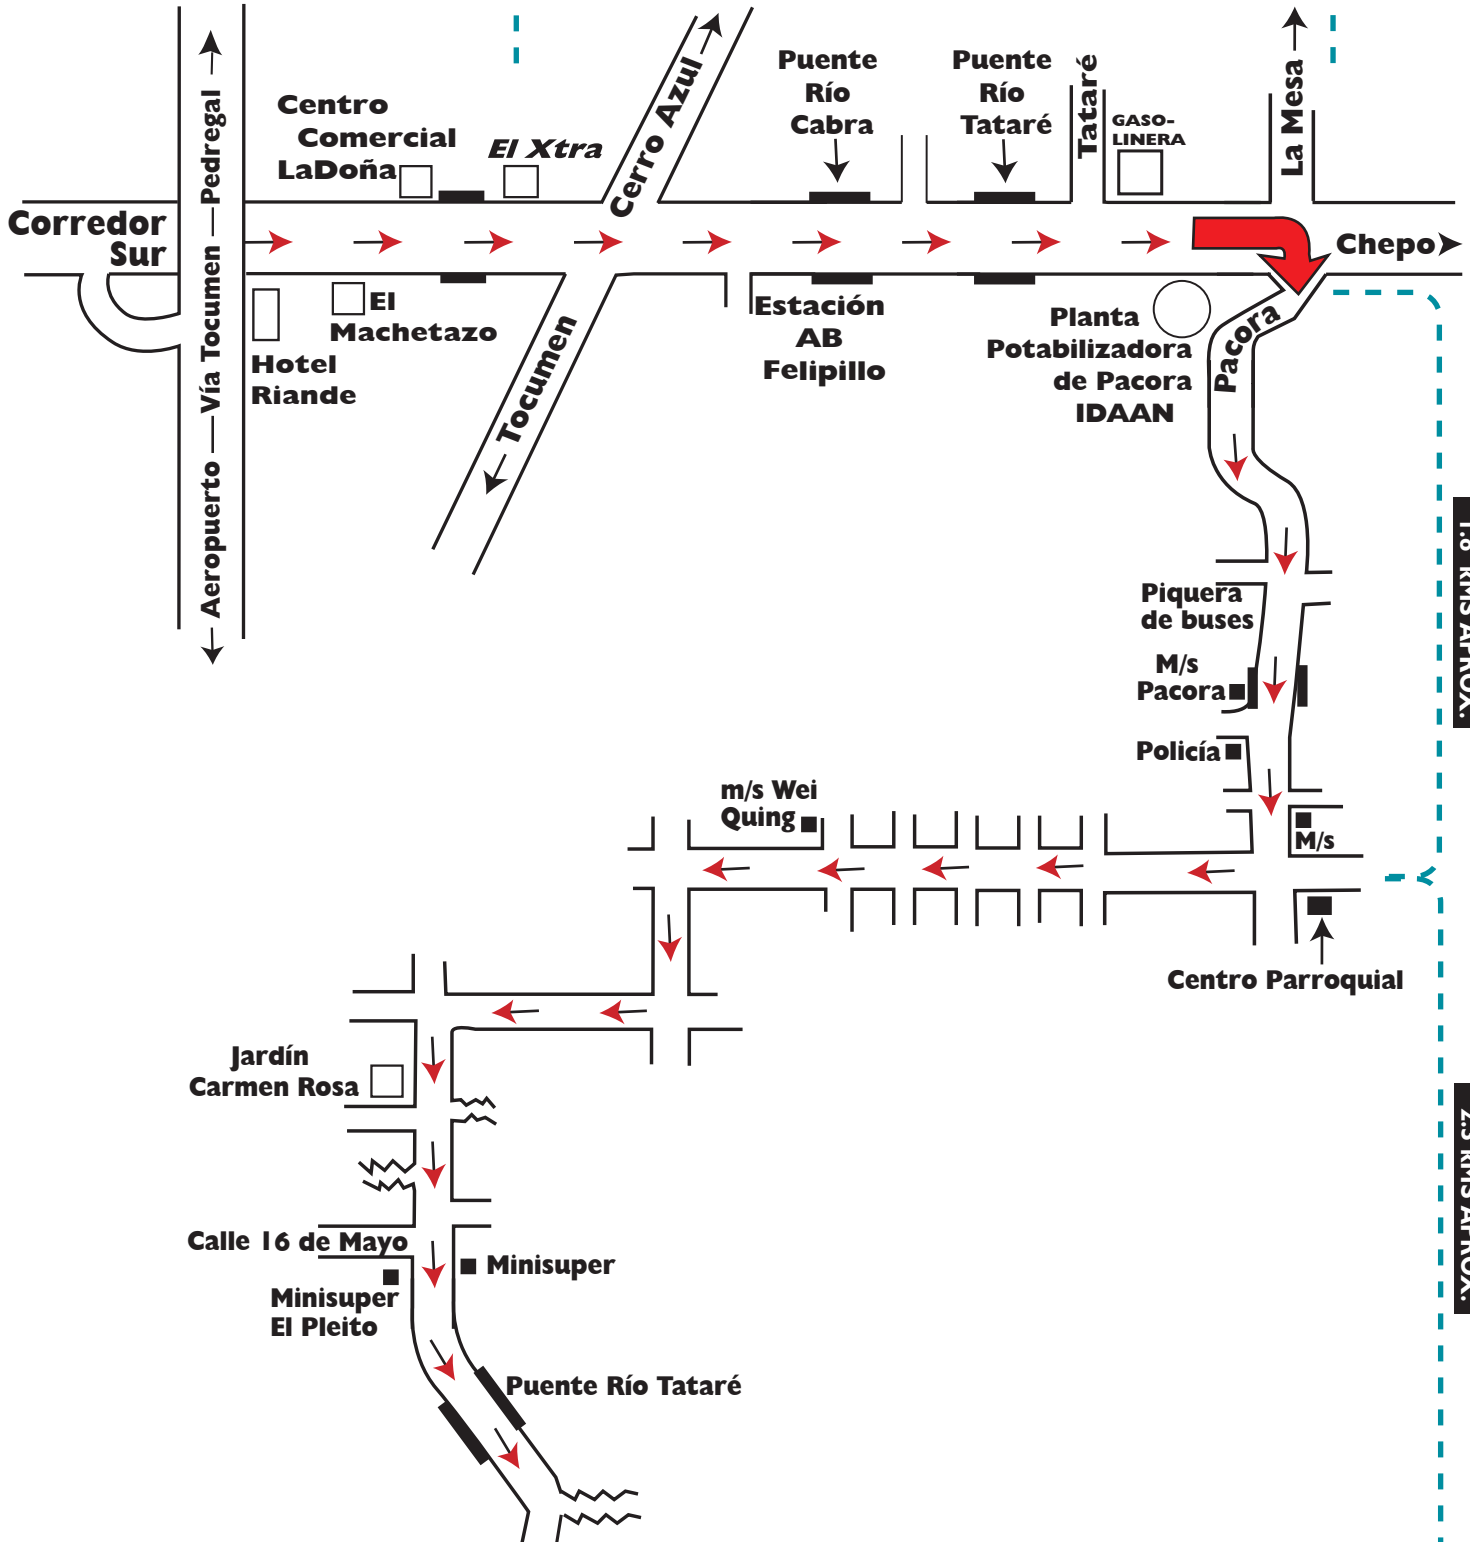

8.9 kMS APROX.

COPEG
OFICINA SEDE
Y PLANTA
PRODUCTORA
DE MOSCAS ESTÉRILES DE GBG